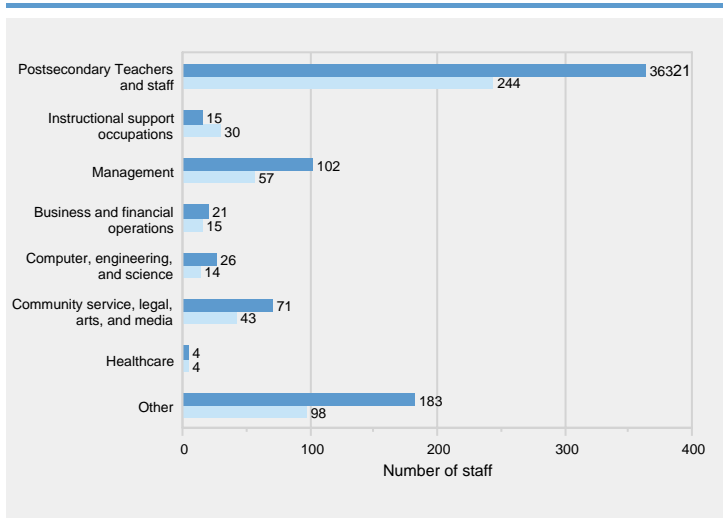

H Y Z [i fYg|b'h |g|fYdcfn\Uj Y VYYb'c'f [Ub]nYX 'UbX'c'fXYfYX]bhc'h Y Zc'ck]b ['hcd]WUfYUg

Figure 18. Full-time equivalent staff, by occupational category: Fall 2015

PUVÖMÖIæä~æc^æ••j•cæ}c^æ!^} [c]æ}&|~ä^äÉØ [!&æ]~ [æc] []ä^ææj•Éj•^æc@^
 T^c@ [ä [[[*ææ]æ [c^æ]ææ•æc@^æ} { ä^!ä [-!æ] •æc^æ [] •æj}æc@^æ& [{]æjæ• []ä^! []~ }É
 ÜUWÜÖÖKÄWÉÜÉÖ^æc { ^ }ç [-!Öä~ &æc []É!æc []æj!Ö^}c^! [-!Öä~ &æc []ÄÜæcæ•cæ&•É
 Q}c^!æc^ä!Ü [•c^æ [] äæ!^!Öä~ &æc []ÄÖæcæ!Ü^•c^ { ÄÜÖÖÜDÄU }!æ} *ÄGEF!ÉP^ { æ }
 Ü^• []!æ^æ& [{] []^ }É